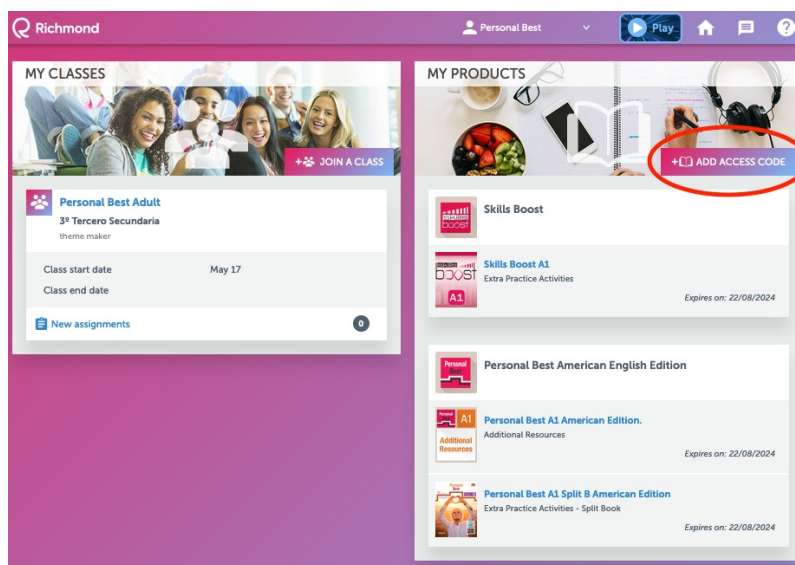

## Estudiantes de auto registro

1. En la página de inicio, a la derecha, mira la lista de tus productos activados, bajo la sección **MY PRODUCTS**.

2. La fecha de expiración aparecerá bajo cada título.

If you would like to learn more about the use of the platform, please visit our knowledge base at the following link: <https://rlp-ug.knowledgeowl.com/help/student>