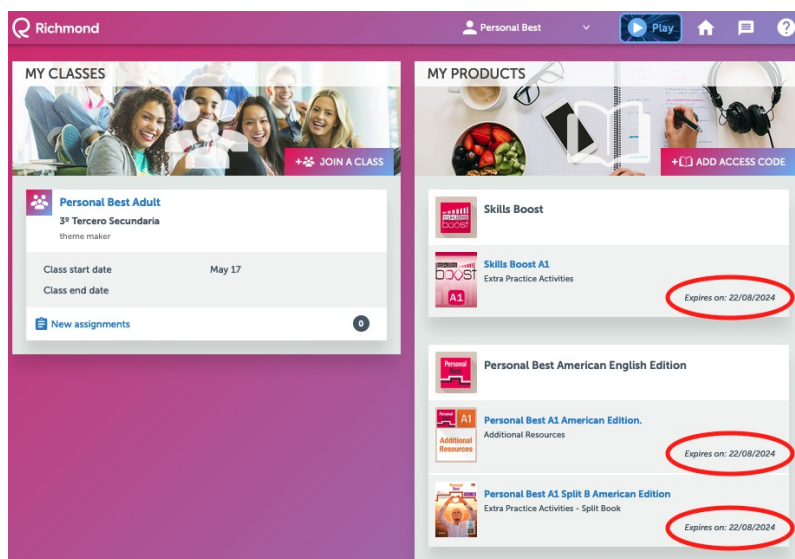

## Estudiantes de auto registro

1. En la página de inicio, a la derecha, mira la lista de tus productos activados, bajo la sección **MY PRODUCTS**.

2. La fecha de expiración aparecerá bajo cada título.

If you would like to learn more about the use of the platform, please visit our knowledge base at the following link: <https://rlp-ug.knowledgeowl.com/help/student>